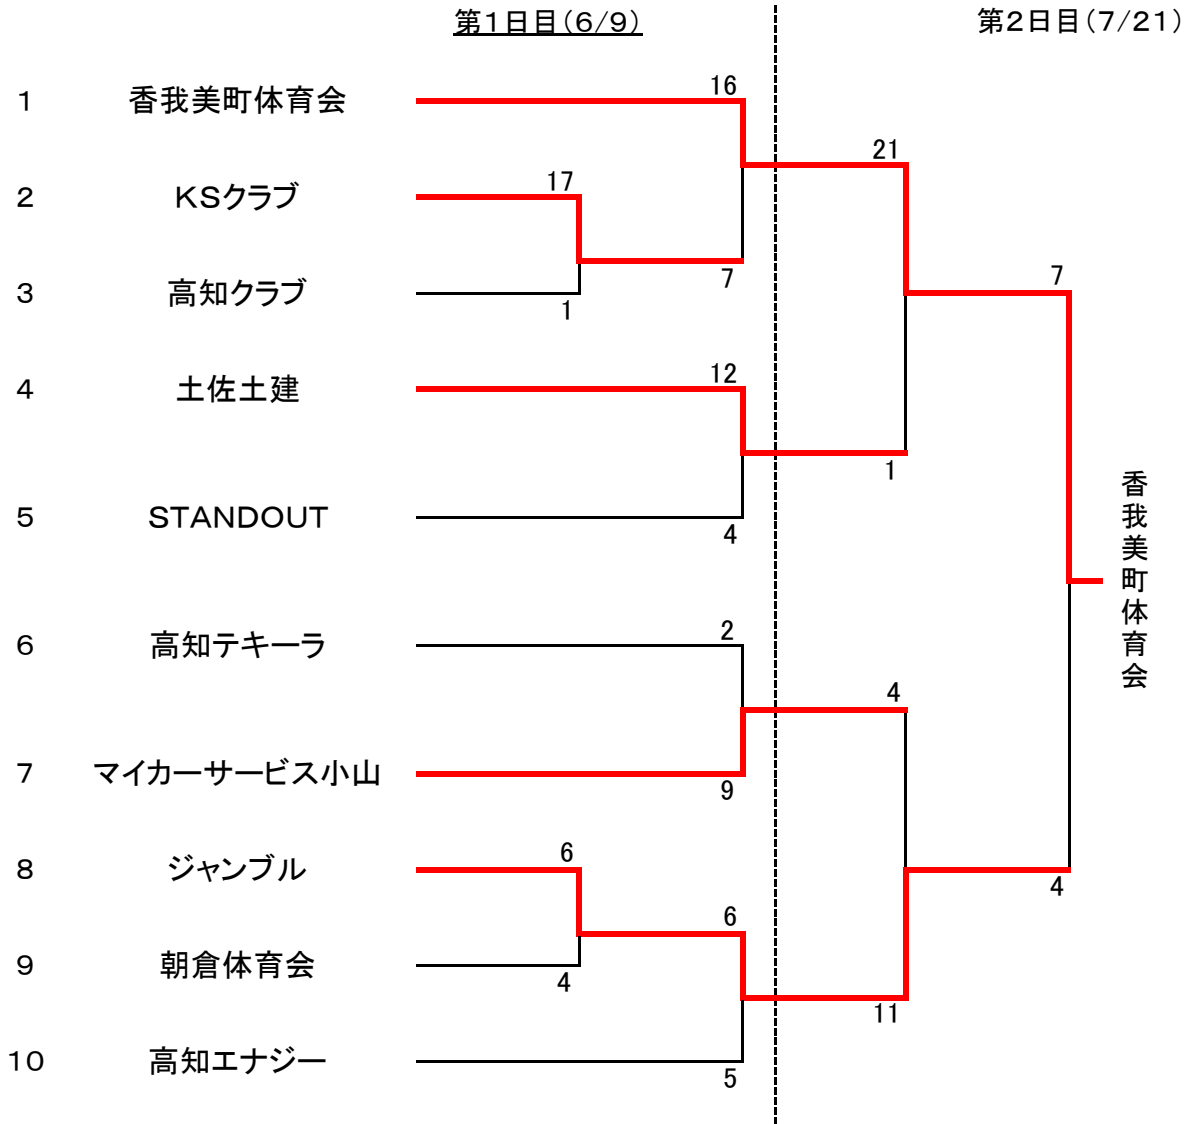

第33回 全日本実年ソフトボール大会 県予選

日時 令和6年 6月 9日・ 7月21日

球場 春野総合運動公園

香我美町体育会